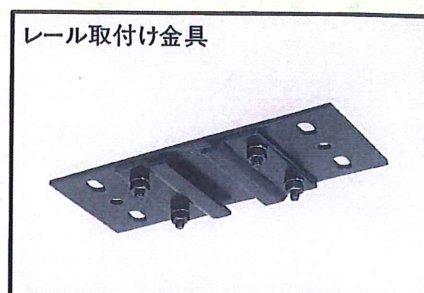

オーレールシステムには天井やグリットパイプにレールを固定して使用する《レール固定タイプ》と固定したレールに同じレールを組合せて使用する《レール移動タイプ》の2タイプがあります。

レール移動タイプ

《レール移動タイプ》

天井やグリットパイプに移動レールと組合せて取付ければ、わずか16cmのスペースで器具が吊下げられます。

《レール固定タイプ》

天井やグリットパイプにレールを固定します。わずか10cmのスペースで器具が吊下げられます。

オーレールシステムは小規模の撮影スタジオ、ビデオスタジオ、学校のAVスタジオなどから大規模の撮影スタジオまで幅広く使用されています。

※1 Oレールは黒アルマイト仕上げと銀アルマイト仕上げの2タイプがあります。
 ※2 差込み軸φ25mm仕様もあります。

スタジオだけでなく器具の収納、巻バックの取付け、
 インテリア、展示パネルの取付けなどあなたのアイデア
 次第でいろいろな分野にご利用いただけます。