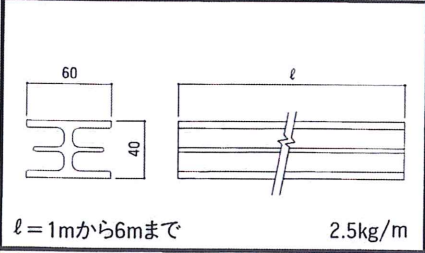

※1 Oレールは黒アルマイト仕上げと銀アルマイト仕上げの2タイプがあります。
※2 差込み軸φ25mm仕様もあります。

スタジオだけでなく器具の収納、巻バックの取付け、
インテリア、展示パネルの取付けなどあなたのアイデア
次第でいろいろな分野にご利用いただけます。

※製品の外觀仕様は予告なしに変更することがあります。