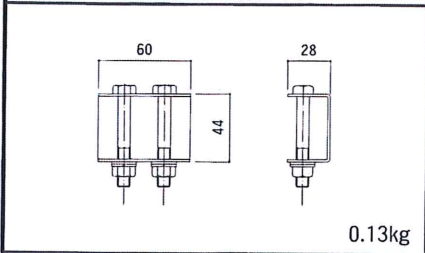

※1 Oレールは黒アルマイト仕上げと銀アルマイト仕上げの2タイプがあります。
※2 差込み軸φ25mm仕様もあります。

スタジオだけでなく器具の収納、巻バックの取付け、
インテリア、展示パネルの取付けなどあなたのアイデア
次第でいろいろな分野にご利用いただけます。

※製品の外觀仕様は予告なしに変更することがあります。