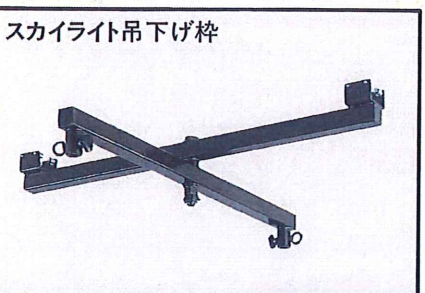

オーレールシステムには天井やグリットパイプにレールを固定して使用する《レール固定タイプ》と固定したレールに同じレールを組合せて使用する《レール移動タイプ》の2タイプがあります。

レール移動タイプ

《レール移動タイプ》

天井やグリットパイプに移動レールと組合せて取付ければ、わずか16cmのスペースで器具が吊下げられます。

《レール固定タイプ》

天井やグリットパイプにレールを固定します。わずか10cmのスペースで器具が吊下げられます。

オーレールシステムは小規模の撮影スタジオ、ビデオスタジオ、学校のAVスタジオなどから大規模の撮影スタジオまで幅広く使用されています。

※1 Oレールは黒アルマイト仕上げと銀アルマイト仕上げの2タイプがあります。
 ※2 差込み軸φ25mm仕様もあります。

スタジオだけでなく器具の収納、巻バックの取付け、
 インテリア、展示パネルの取付けなどあなたのアイデア
 次第でいろいろな分野にご利用いただけます。