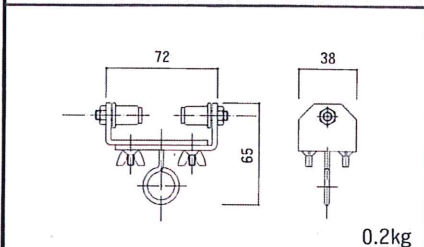

※1 Oレールは黒アルマイト仕上げと銀アルマイト仕上げの2タイプがあります。
※2 差込み軸φ25mm仕様もあります。

スタジオだけでなく器具の収納、巻バックの取付け、
インテリア、展示パネルの取付けなどあなたのアイデア
次第でいろいろな分野にご利用いただけます。

※製品の外觀仕様は予告なしに変更することがあります。