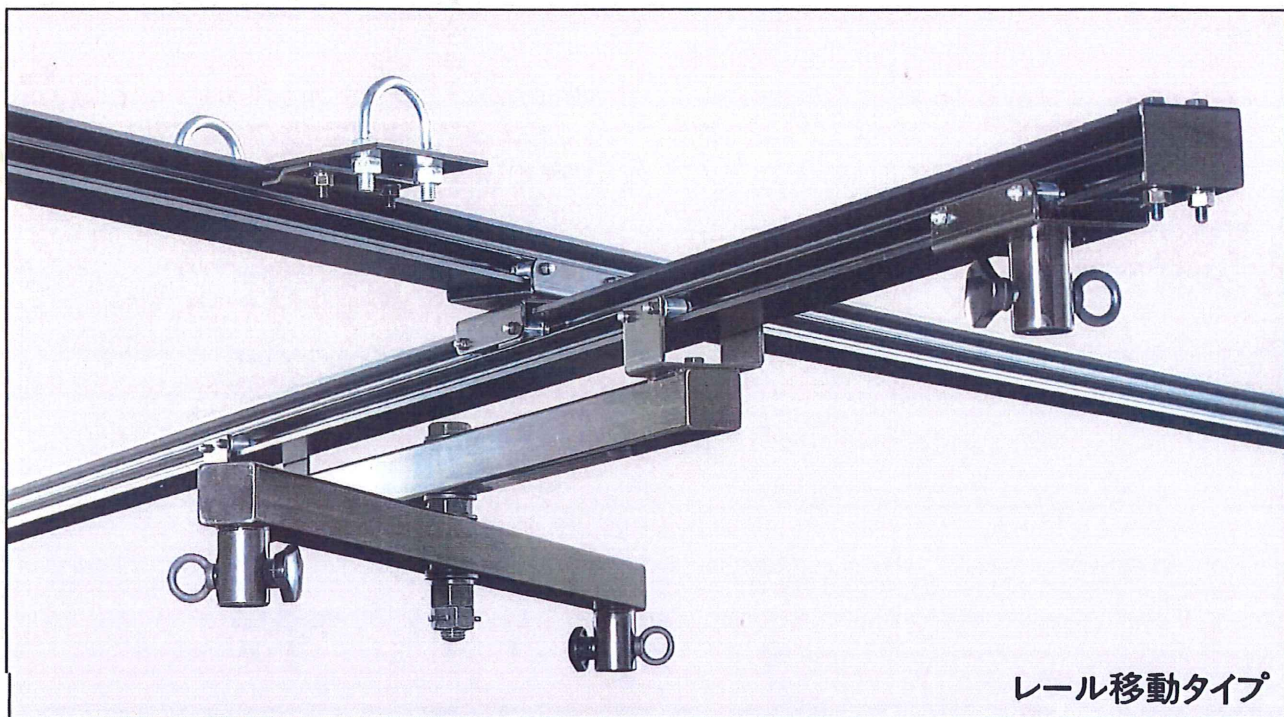

ステージシステム株式会社
東京都大田区大森西1-10-1
TEL 03-5764-3300
FAX 03-5664-3301
<https://www.stage-system.co.jp/>

オーレールシステム

わずか4cmのレールです。

実物大断面図

天井が低くてレールの取付けをあきらめていたスタジオにも設備が可能となりました。

器具用のスタンドは意外とスペースが必要です。

オーレールシステムを利用すれば繁雑になりがちなスタジオフロアもすっきりとし、撮影スペースが広がりますので理想的なライティングが可能です。

オーレールシステムには天井やグリットパイプにレールを固定して使用する《レール固定タイプ》と固定したレールに同じレールを組合せて使用する《レール移動タイプ》の2タイプがあります。

レール移動タイプ

《レール移動タイプ》

天井やグリットパイプに移動レールと組合せて取付ければ、わずか16cmのスペースで器具が吊下げられます。

《レール固定タイプ》

天井やグリットパイプにレールを固定します。わずか10cmのスペースで器具が吊下げられます。

オーレールシステムは小規模の撮影スタジオ、ビデオスタジオ、学校のAVスタジオなどから大規模の撮影スタジオまで幅広く使用されています。

※1 Oレールは黒アルマイト仕上げと銀アルマイト仕上げの2タイプがあります。
 ※2 差込み軸φ25mm仕様もあります。

スタジオだけでなく器具の収納、巻バックの取付け、
 インテリア、展示パネルの取付けなどあなたのアイデア
 次第でいろいろな分野にご利用いただけます。