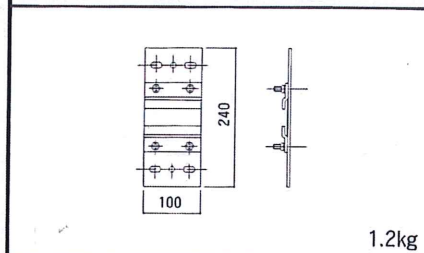

※1 Oレールは黒アルマイト仕上げと銀アルマイト仕上げの2タイプがあります。
※2 差込み軸φ25mm仕様もあります。

スタジオだけでなく器具の収納、巻バックの取付け、
インテリア、展示パネルの取付けなどあなたのアイデア
次第でいろいろな分野にご利用いただけます。

※製品の外觀仕様は予告なしに変更することがあります。