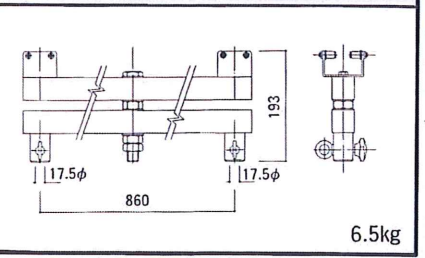

※1 Oレールは黒アルマイト仕上げと銀アルマイト仕上げの2タイプがあります。
※2 差込み軸φ25mm仕様もあります。

スタジオだけでなく器具の収納、巻バックの取付け、
インテリア、展示パネルの取付けなどあなたのアイデア
次第でいろいろな分野にご利用いただけます。

※製品の外觀仕様は予告なしに変更することがあります。