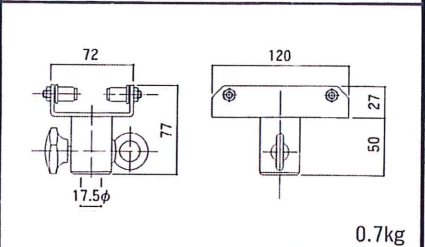

※1 Oレールは黒アルマイト仕上げと銀アルマイト仕上げの2タイプがあります。
※2 差込み軸φ25mm仕様もあります。

スタジオだけでなく器具の収納、巻バックの取付け、
インテリア、展示パネルの取付けなどあなたのアイデア
次第でいろいろな分野にご利用いただけます。

※製品の外觀仕様は予告なしに変更することがあります。