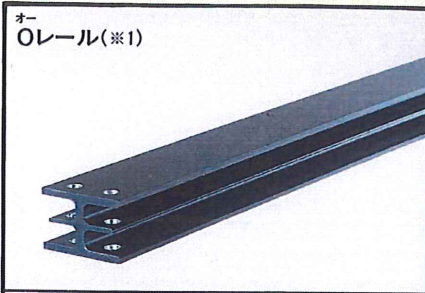

オーレールシステムには天井やグリットパイプにレールを固定して使用する《レール固定タイプ》と固定したレールに同じレールを組合せて使用する《レール移動タイプ》の2タイプがあります。

レール移動タイプ

《レール移動タイプ》

天井やグリットパイプに移動レールと組合せて取付ければ、わずか16cmのスペースで器具が吊下げられます。

《レール固定タイプ》

天井やグリットパイプにレールを固定します。わずか10cmのスペースで器具が吊下げられます。

オーレールシステムは小規模の撮影スタジオ、ビデオスタジオ、学校のAVスタジオなどから大規模の撮影スタジオまで幅広く使用されています。

※1 Oレールは黒アルマイト仕上げと銀アルマイト仕上げの2タイプがあります。
 ※2 差込み軸φ25mm仕様もあります。

スタジオだけでなく器具の収納、巻バックの取付け、
 インテリア、展示パネルの取付けなどあなたのアイデア
 次第でいろいろな分野にご利用いただけます。