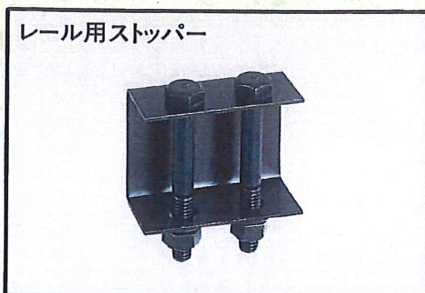

オーレールシステムには天井やグリットパイプにレールを固定して使用する《レール固定タイプ》と固定したレールに同じレールを組合せて使用する《レール移動タイプ》の2タイプがあります。

レール移動タイプ

《レール移動タイプ》

天井やグリットパイプに移動レールと組合せて取付ければ、わずか16cmのスペースで器具が吊下げられます。

《レール固定タイプ》

天井やグリットパイプにレールを固定します。わずか10cmのスペースで器具が吊下げられます。

オーレールシステムは小規模の撮影スタジオ、ビデオスタジオ、学校のAVスタジオなどから大規模の撮影スタジオまで幅広く使用されています。

※1 Oレールは黒アルマイト仕上げと銀アルマイト仕上げの2タイプがあります。
 ※2 差込み軸φ25mm仕様もあります。

スタジオだけでなく器具の収納、巻バックの取付け、
 インテリア、展示パネルの取付けなどあなたのアイデア
 次第でいろいろな分野にご利用いただけます。