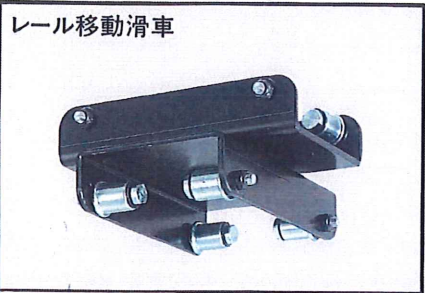

オーレールシステムには天井やグリットパイプにレールを固定して使用する《レール固定タイプ》と固定したレールに同じレールを組合せて使用する《レール移動タイプ》の2タイプがあります。

レール移動タイプ

《レール移動タイプ》

天井やグリットパイプに移動レールと組合せて取付ければ、わずか16cmのスペースで器具が吊下げられます。

《レール固定タイプ》

天井やグリットパイプにレールを固定します。わずか10cmのスペースで器具が吊下げられます。

オーレールシステムは小規模の撮影スタジオ、ビデオスタジオ、学校のAVスタジオなどから大規模の撮影スタジオまで幅広く使用されています。

※1 Oレールは黒アルマイト仕上げと銀アルマイト仕上げの2タイプがあります。
 ※2 差込み軸φ25mm仕様もあります。

スタジオだけでなく器具の収納、巻バックの取付け、
 インテリア、展示パネルの取付けなどあなたのアイデア
 次第でいろいろな分野にご利用いただけます。