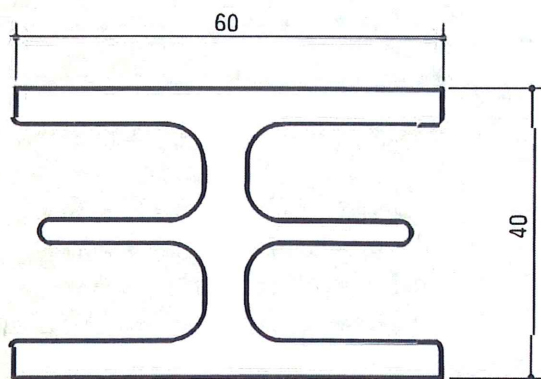

ステージシステム株式会社
東京都大田区大森西1-10-1
TEL 03-5764-3300
FAX 03-5664-3301
<https://www.stage-system.co.jp/>

オーレールシステム

わずか4cmのレールです。

実物大断面図

天井が低くてレールの取付けをあきらめていたスタジオにも設備が可能となりました。

器具用のスタンドは意外とスペースが必要です。

オーレールシステムを利用すれば繁雑になりがちなスタジオフロアもすっきりとし、撮影スペースが広がりますので理想的なライティングが可能です。