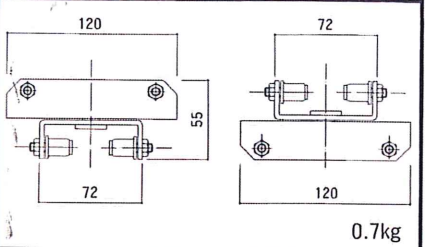

※1 Oレールは黒アルマイト仕上げと銀アルマイト仕上げの2タイプがあります。
※2 差込み軸φ25mm仕様もあります。

スタジオだけでなく器具の収納、巻バックの取付け、
インテリア、展示パネルの取付けなどあなたのアイデア
次第でいろいろな分野にご利用いただけます。

※製品の外觀仕様は予告なしに変更することがあります。